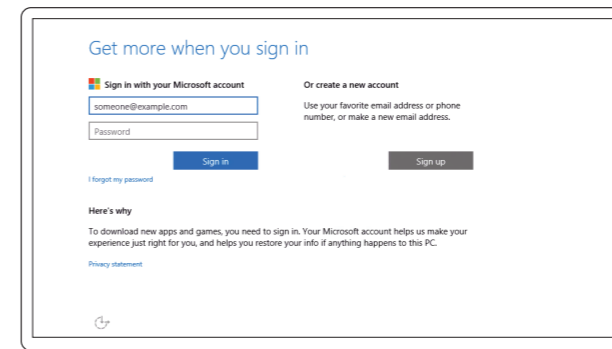

启用 Dell 更新 | 啓用 Dell 更新

Dell 업데이트를有効にする | Dell 업데이트 사용

Connect to your network

连接到网络 | 連接網路

ネットワークに接続する | 네트워크에 연결

NOTE: If you are connecting to a secured wireless network, enter the password for the wireless network access when prompted.

注: 如果要连接到加密的无线网络,请在提示时输入密码以接入无线网络。

註: 如果您要連線至安全的無線網路,請在提示下輸入存取無線網路的密碼。

メモ: セキュアなワイヤレスネットワークに接続する場合、プロンプトが表示されたらワイヤレスネットワークアクセスのパスワードを入力してください。

주: 보안된 무선 네트워크에 연결하는 경우 프롬프트 메시지가 표시되면 무선 네트워크 액세스 암호를 입력하십시오.

Sign in to your Microsoft account or create a local account

登录您的 Microsoft 帐户或创建本地帐户

登入您的 Microsoft 帳號或建立本機帳號

Microsoft アカウントにサインインする、またはローカルアカウントを作成する

Microsoft 계정에 로그인 또는 로컬 계정 생성

Locate Dell apps

查找 Dell 应用程序 | 找到 Dell 應用程式